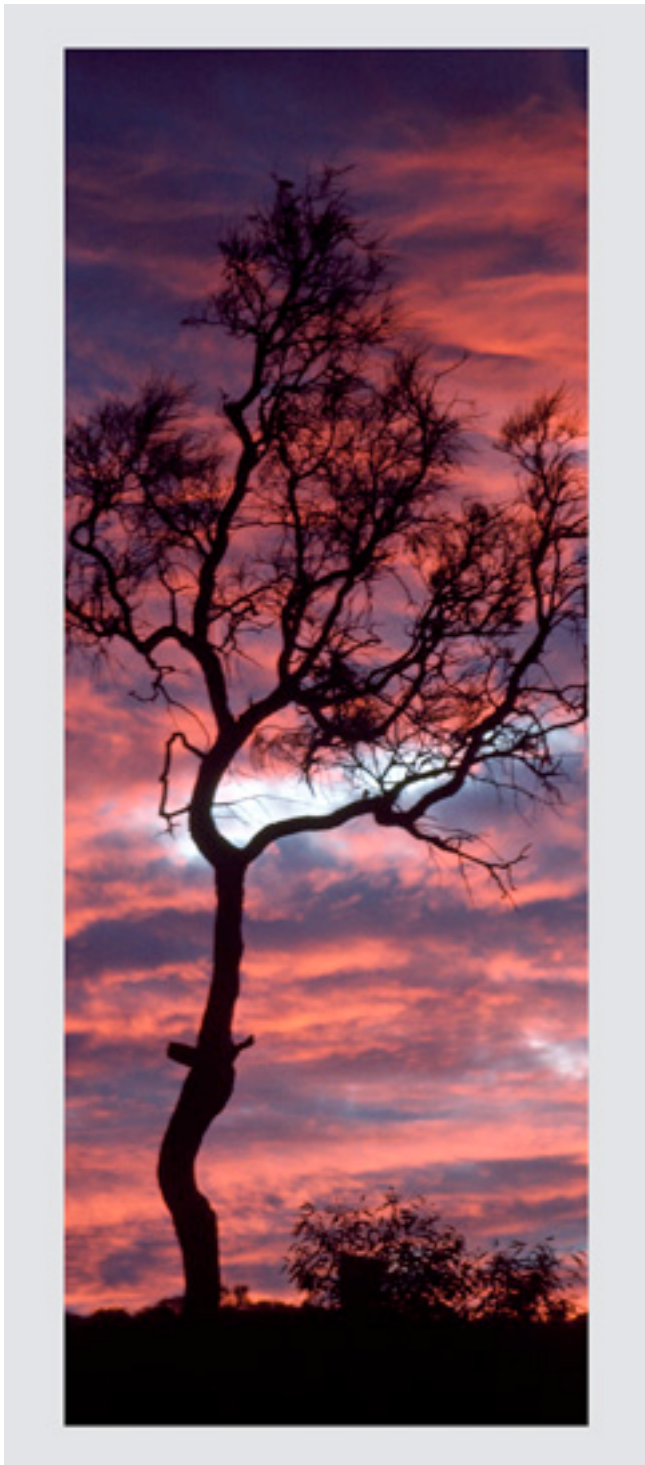

Auswahl Leuchtkästen 1000 x 440 mm / Alle Bilder © Michael Kretz

Leuchtkastename

Baumrot

© zda / Michael Kretz

Leuchtkastename

Regenwald (auf Anfrage)

© zda / Michael Kretz

Auswahl Leuchtkästen 1000 x 440 mm / Alle Bilder © Michael Kretz

Leuchtkastenname

Morgentau

© zda / Michael Kretz

Leuchtkastenname

Bodnath

© zda / Michael Kretz

Auswahl Leuchtkästen 1000 x 440 mm / Alle Bilder © Michael Kretz

Leuchtkastenname