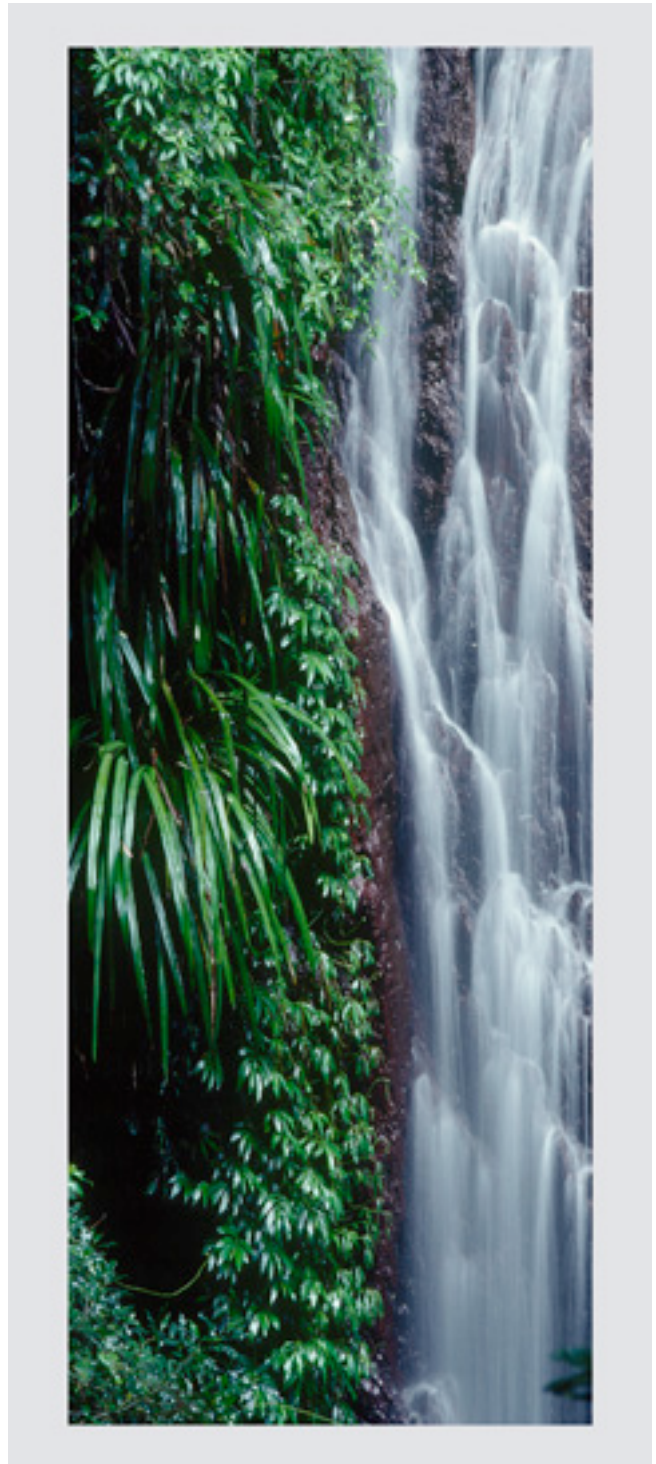

Auswahl Leuchtkästen 1000 x 440 mm / Alle Bilder © Michael Kretz

Leuchtkastename

Baumrot

© zda / Michael Kretz

Leuchtkastename

Regenwald (auf Anfrage)

© zda / Michael Kretz

Auswahl Leuchtkästen 1000 x 440 mm / Alle Bilder © Michael Kretz